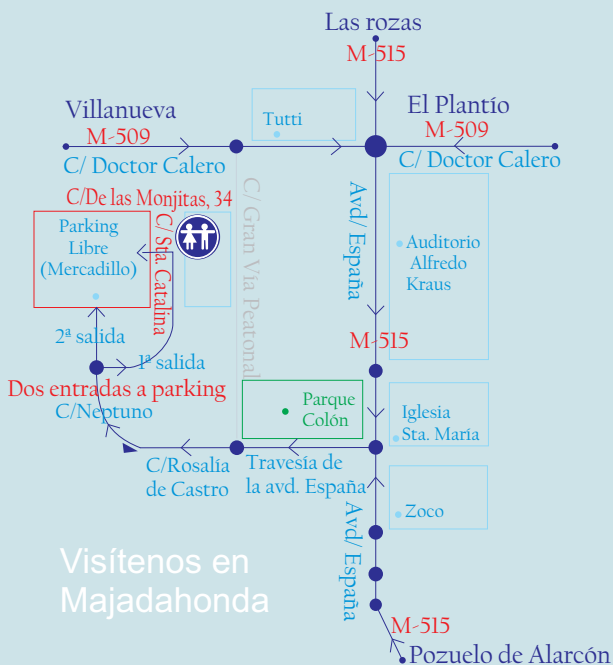

HORARIO DE APERTURA DÚO BASIC.

Lunes a Viernes. 9:00 a 20:30 ininterrumpidamente
Sábados. 9:00 a 14:30

Visítanos en Majadahonda: **NUEVA DIRECCIÓN**

C/ De las Monjitas, 34 (Frente al mercadillo)
esquina C/. Santa Catalina

Contacta con nosotros:

-Teléfono. 91 638 51 55 - www.duobasic.com

HORARIO DE APERTURA EN EL COLEGIO

-Lunes a viernes: 9:00 a 11:00

Septiembre: 9:00 a 11:00 / 15:00 a 17:00

(en la cafetería del colegio)

~ **Garantizamos la calidad** en todas nuestras prendas. Si no queda satisfecho le devolvemos el dinero.

- ¡Garantizamos la mejor atención al cliente!

- **Taller y modista a su disposición.** Arreglos disponibles en tres días. Si le es imposible venir a recogerlo se lo enviamos, en 48 horas lo tiene usted en casa.

- Porque los niños no son iguales, en el chándal, puede combinar la chaqueta de una talla distinta a la del pantalón. También vendemos las partes por separado ¡Compre lo que necesite!

DUO BASIC

Visítanos en Majadahonda

NOTAS:

DUO BASIC